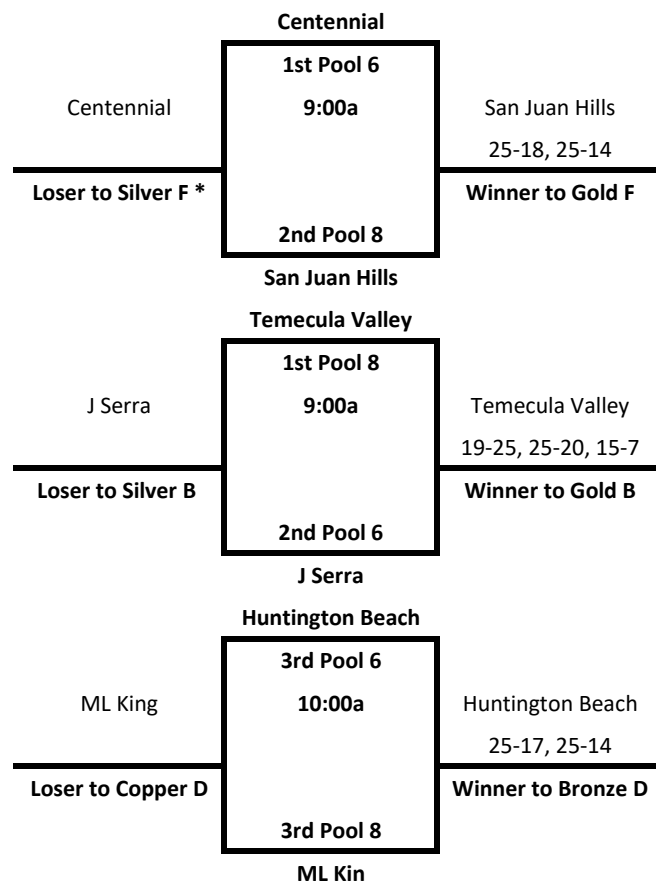

at Huntington Beach HS