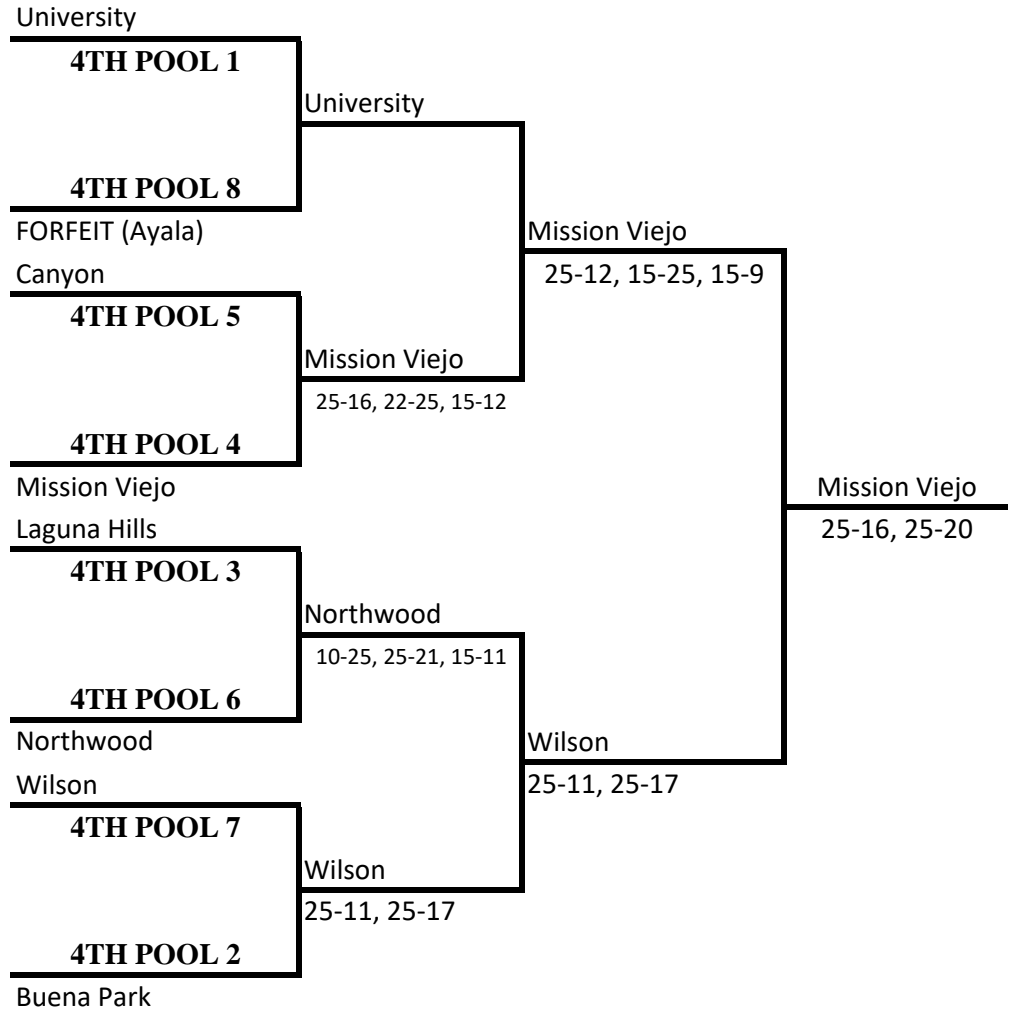

D1 COPPER BRACKET

D2 CHAMPIONSHIP BRACKET

D2 SILVER BRACKET

D2 BRONZE BRACKET

Division 1

MVP - Madison Endsley Temecula Valley

Peyton McBride Temecula Valley

Jordyn Amoy Temecula Valley