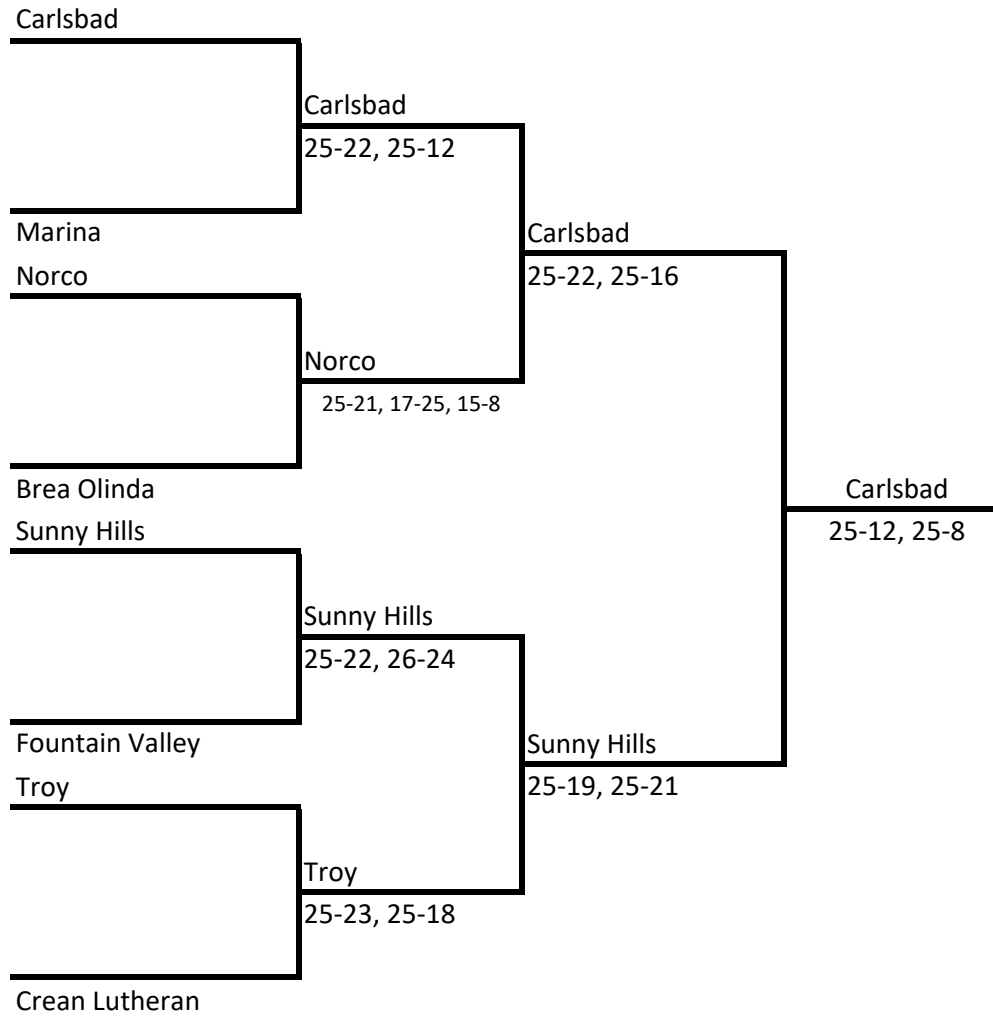

D2 SILVER BRACKET