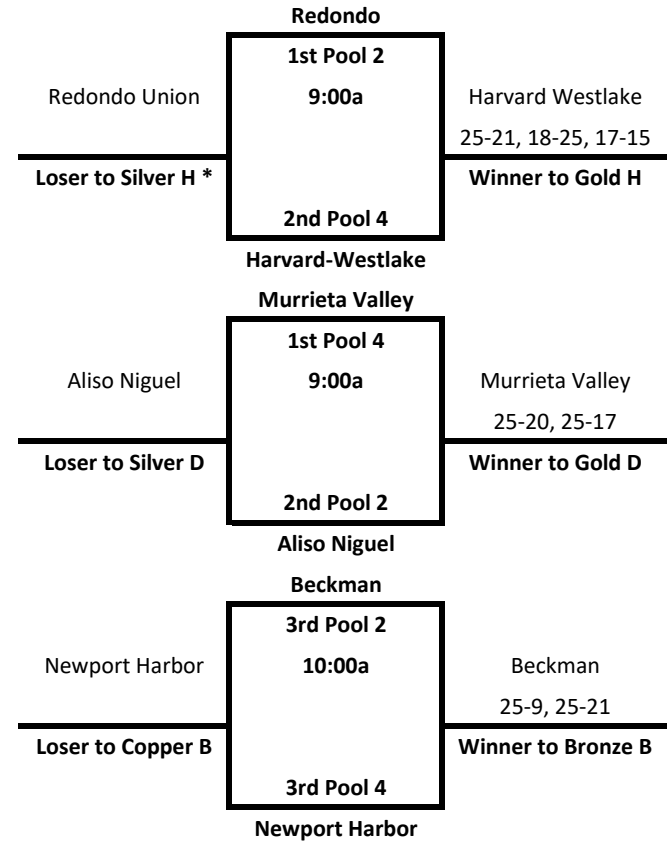

at Newport Harbor HS